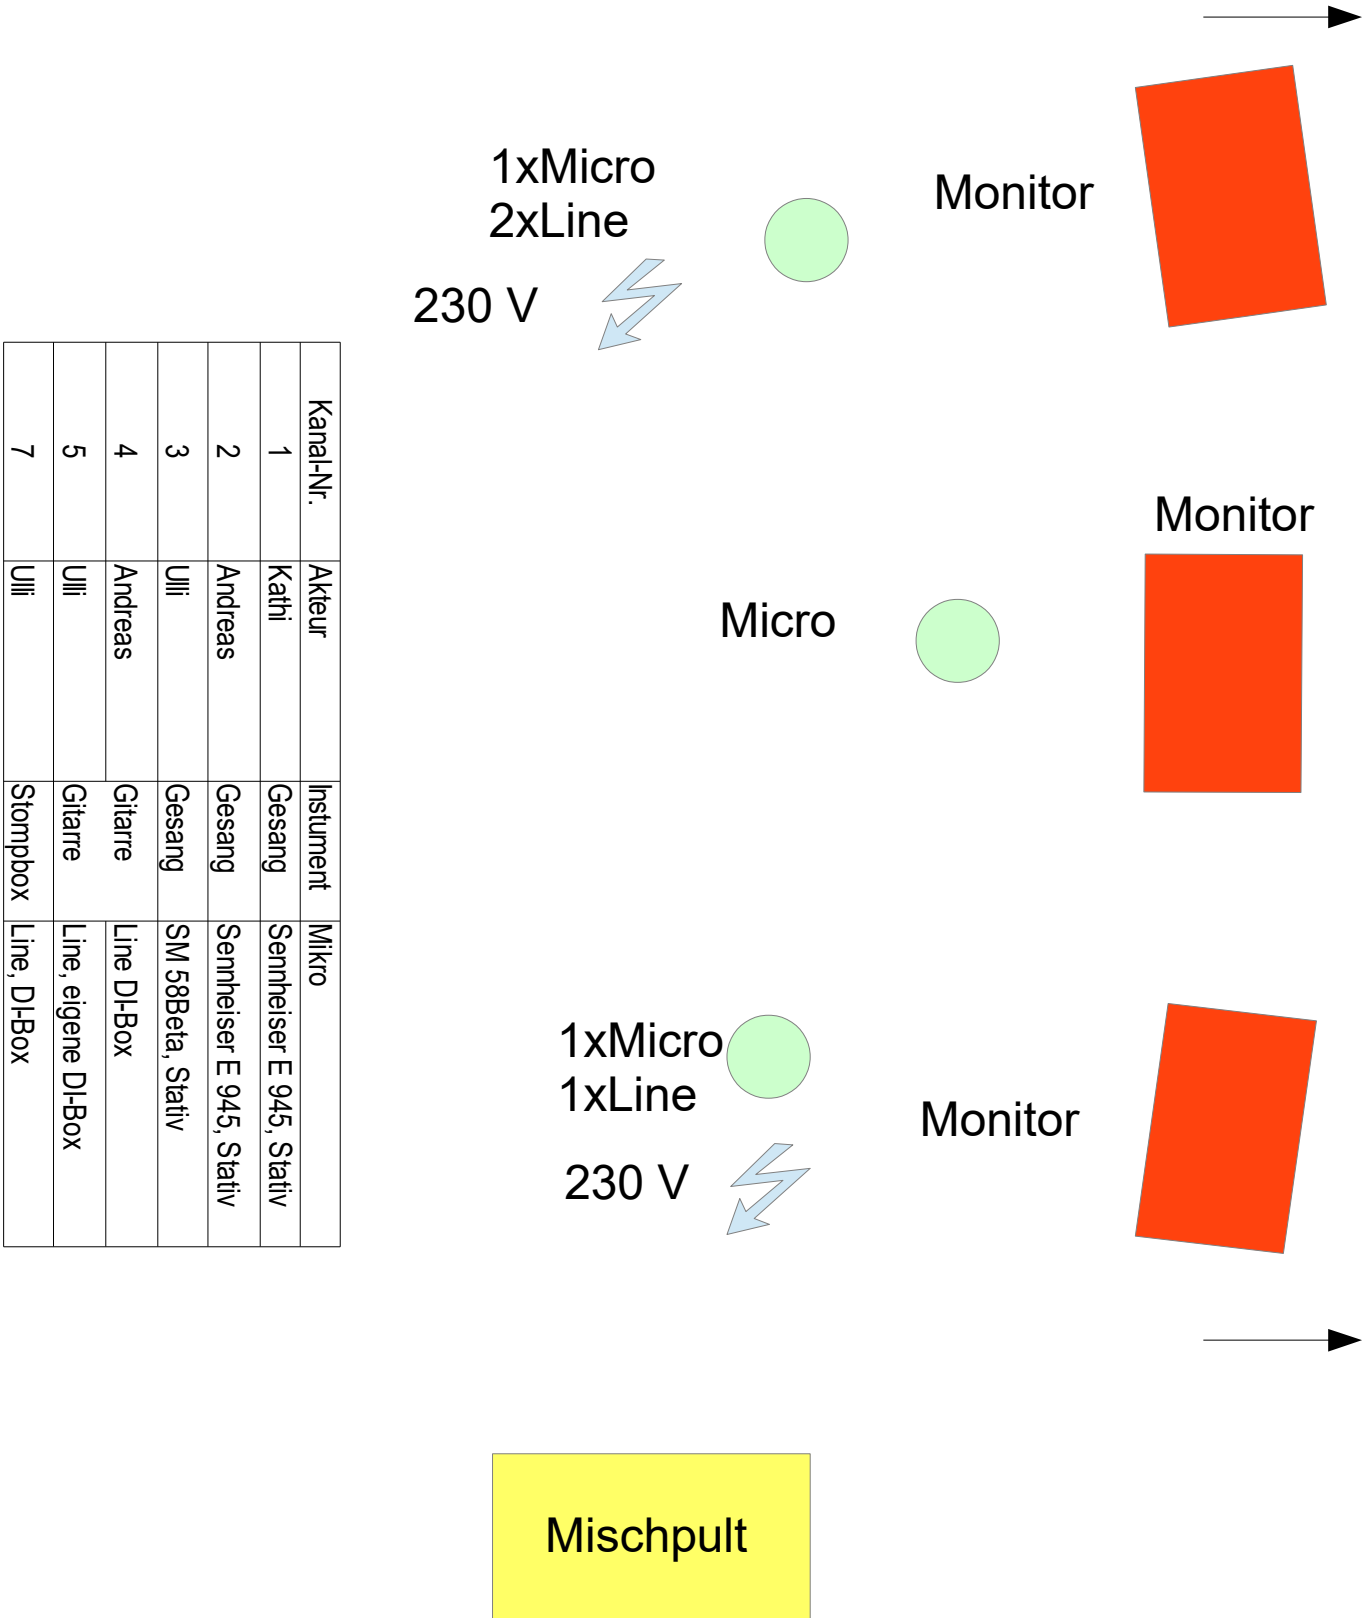

**SoundMates – Bühnenlayout**  
 kann komplett von SoundMates gestellt werden!

Kanal-Nr.	Akteur	Instrument	Mikro
1	Kathi	Gesang	Sennheiser E 945, Stativ
2	Andreas	Gesang	Sennheiser E 945, Stativ
3	Ulli	Gesang	SM 58Beta, Stativ
4	Andreas	Gitarre	Line DI-Box
5	Ulli	Gitarre	Line; eigene DI-Box
7	Ulli	Stompxbox	Line, DI-Box

Mischpult